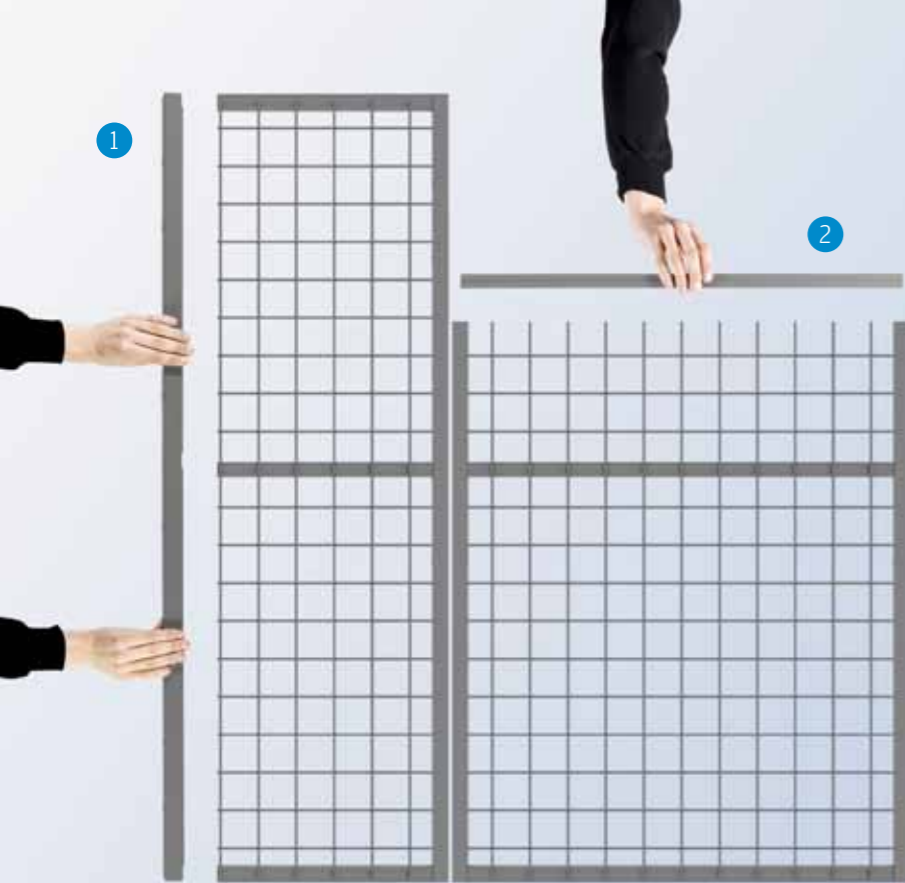

TROAX

1 Koncový profil

Koncový profil představuje flexibilní řešení pro snadnou úpravu šířky drátěného panelu při zachování pevnosti a stability.

2 Ukončovací profil

Ukončovací profil představuje flexibilní řešení pro snadnou úpravu výšky drátěných panelů.