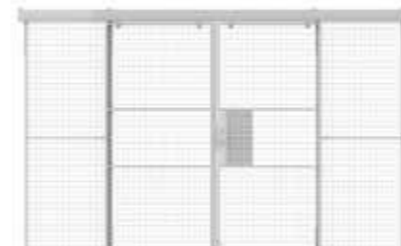

Standardní rozměry

Křídlo dveří Šířka

940, 980, 1140, 1180 mm

Křídlo dveří Výška

2 100 mm

Dveřní křídlo

Šířka dveří 900, 1100, 1900 a 2900 mm

Možnosti zamykání: Visací zámek, cylindrický zámek Assa, cylindrický zámek Euro, elektromagnetický zámek.

Dvoukřídlé posuvné dveře (jedna kolejnice)

Dvoukřídlé posuvné dveře samozřejmě nabízíme v několika šířkách s celou řadou možností zamykání.

Standardní rozměry

Křídlo dveří Šířka

940, 980, 1 140 a 1 180 mm