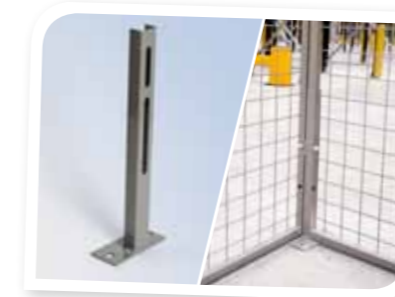

SLOUPEK

Sloupek (v) mm
2200, 3000
Jackel (v) mm
800
1200
2200

Sloupek
60 (h) x 40 (š) x 1,5 (v) mm

Chytrá příslušenství uzavírají celkový přehled

Každá instalace je jedinečná. To je nám jasné. Proto jsme vyvinuli chytrá příslušenství, která splňují požadavky našich zákazníků a jejich aplikací. Díky tomu se naše komponenty a systémy vzájemně doplňují.