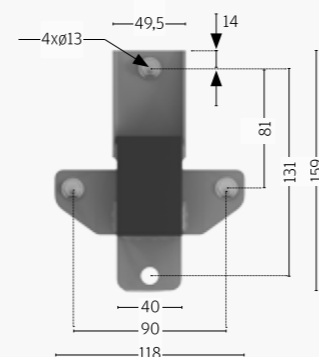

SYSTÉM PANELŮ - CAELUM

Panel	(v x š) mm:	Panel	(v x š) mm:
Panel	2200 x 200*	Panel	800 x 200
Panel	2200 x 300*	Panel	800 x 300
Panel	2200 x 700*	Panel	800 x 700
Panel	2200 x 800*	Panel	800 x 800
Panel	2200 x 1000*	Panel	800 x 1000
Panel	2200 x 1200*	Panel	800 x 1200
Panel	2200 x 1500*	Panel	800 x 1500

K dispozici jsou drátěné panely o rozměrech 50 x 50 mm

*K dispozici jsou drátěné panely o rozměrech 50 x 50 mm a 100 x 50 mm

K dispozici v provedení UR a UX
Rám UR: 19x19x1 mm nebo UX: 30x20x1,25 mm
Drát UR: 2,5x2,5 mm nebo UX: 3,0x3,75 mm

SLOUPEK

Sloupek (v) mm
2200, 3000
Jackel (v) mm
800
1200
2200

Sloupek
60 (h) x 40 (š) x 1,5 (v) mm

Chytrá příslušenství uzavírají celkový přehled

Každá instalace je jedinečná. To je nám jasné. Proto jsme vyvinuli chytrá příslušenství, která splňují požadavky našich zákazníků a jejich aplikací. Díky tomu se naše komponenty a systémy vzájemně doplňují.