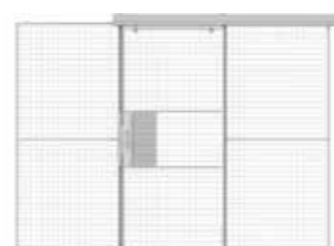

Jedny posuvné dveře (jedna kolejnice)

Nabízíme posuvné dveře různých šířek s celou řadou možností zamykání.

Standardní rozměry

Křídlo dveří Šířka

940, 980, 1140, 1180 mm

Křídlo dveří Výška

2 100 mm

Dveřní křídlo

Šířka dveří 900, 1100, 1900 a 2900 mm

Možnosti zamykání: Visací zámek, cylindrický zámek Assa, cylindrický zámek Euro, elektromagnetický zámek.