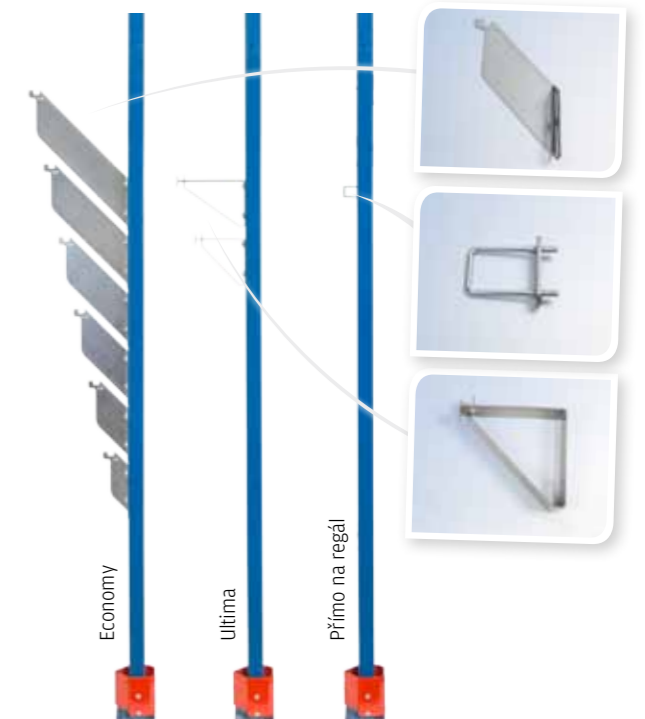

Naše drátěné panely nebo plnoplechové panely jsou z hlediska nákladů vynikající alternativou k zděným instalacím a představují užitečný doplněk k dělícím stěnám. Stěnu můžete postavit až k stávajícímu stropu nebo můžete použít náš drátěný strop, který umožňuje dokonalý přehled, přístup světla a vody z hasičích zařízení a hlavně zabraňuje přístupu nepovolaných osob.

Musca

Systém ochrany proti pádu předmětů z regálu Musca zabraňuje převržení palet uložených ve skladu. Jedná se o systém, který byl vytvořen za účelem bezpečného zacházení a uložení produktů ve skladovacím prostředí.

MUSCA

Panely (v x š) mm:

Panel	2200 x 700
Panel	2200 x 1200
Panel	2200 x 1500
Panel	1100 x 700
Panel	1100 x 1200
Panel	1100 x 1500

K dispozici je pletivo o rozměrech 50 x 50, 100 x 50 a 25 x 25 mm

Technické informace

Přímo na regál

0 mm

Sada pro vysokou sestavu Musca

Sada pro Musca panely

Sada pro Musca konzole

Ukotvení systému Musca

Vysoká sestava

Konzole Musca