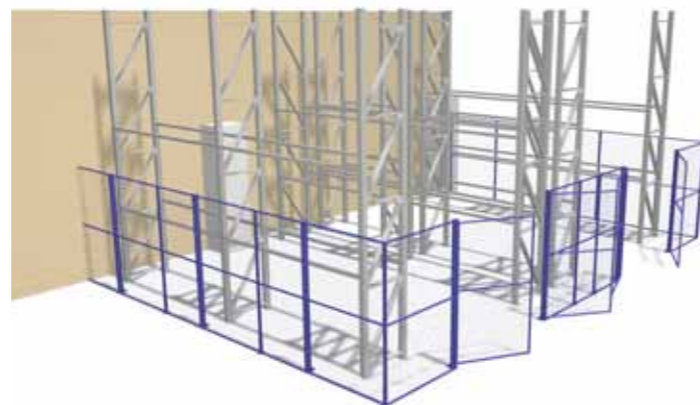

Musca

Systém ochrany proti pádu předmětů z regálu Musca zabraňuje převržení palet uložených ve skladu. Jedná se o systém, který byl vytvořen za účelem bezpečného zacházení a uložení produktů ve skladovacím prostředí.

MUSCA

Panely (v x š) mm:

Panel	2200 x 700
Panel	2200 x 1200
Panel	2200 x 1500
Panel	1100 x 700
Panel	1100 x 1200
Panel	1100 x 1500

K dispozici je pletivo o rozměrech 50 x 50, 100 x 50 a 25 x 25 mm

Technické informace

Rám:	19 x 19 x 1.0 mm
Drát:	2,5 x 2,5 mm
Povrchová úprava:	Prášková barva, šedá RAL 7037

K dispozici je i žárově zinkovaný povrch

KONZOLE

Konzole Ultima

Ultima 150 mm
Ultima 210 mm

Konzole Economy

Economy 50 mm, zinkovaná
Economy 100 mm, zinkovaná
Economy 150 mm, zinkovaná
Economy 200 mm, zinkovaná
Economy 250 mm, zinkovaná
Economy 300 mm, zinkovaná