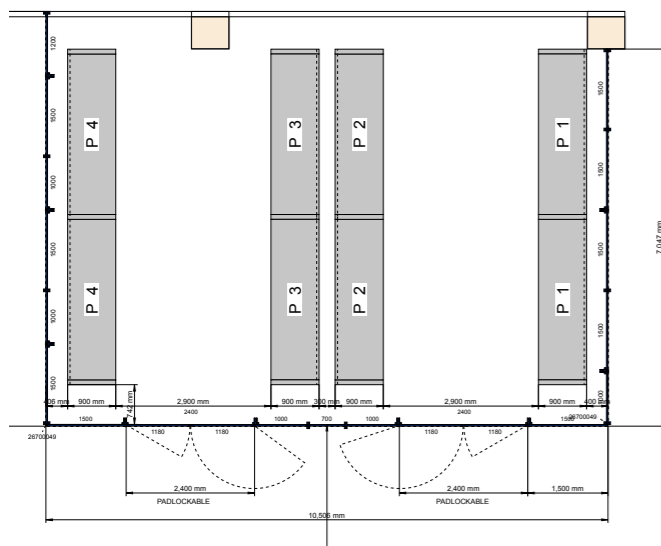

Musca

Systém ochrany proti pádu předmětů z regálu Musca zabraňuje převržení palet uložených ve skladu. Jedná se o systém, který byl vytvořen za účelem bezpečného zacházení a uložení produktů ve skladovacím prostředí.

MUSCA

Panely (v x š) mm:

Panel	2200 x 700
Panel	2200 x 1200
Panel	2200 x 1500
Panel	1100 x 700
Panel	1100 x 1200
Panel	1100 x 1500

K dispozici je pletivo o rozměrech 50 x 50, 100 x 50 a 25 x 25 mm

Technické informace

Rám:	19 x 19 x 1.0 mm
Drát:	2,5 x 2,5 mm
Povrchová úprava:	Prášková barva, šedá RAL 7037

K dispozici je i žárově zinkovaný povrch

KONZOLE

Konzole Ultima

Ultima 150 mm
Ultima 210 mm

Konzole Economy

Economy 50 mm, zinkovaná
Economy 100 mm, zinkovaná
Economy 150 mm, zinkovaná
Economy 200 mm, zinkovaná
Economy 250 mm, zinkovaná
Economy 300 mm, zinkovaná