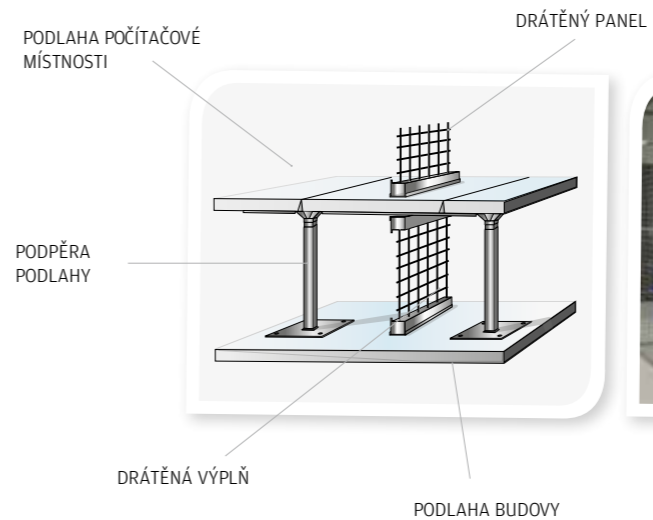

Dělení pomocí drátěných stěn a stropů

Naše drátěné panely nebo plnoplechové panely jsou z hlediska nákladů vynikající alternativou k zděným instalacím a představují užitečný doplněk k dělícím stěnám. Stěnu můžete postavit až k stávajícímu stropu nebo můžete použít náš drátěný strop, který umožňuje dokonalý přehled, přístup světla a vody z hasičích zařízení a hlavně zabraňuje přístupu nepovolaných osob.

Naše panely se snadno instalují pomocí chytrého ukotvení a lze je použít ve většině prostředí. Pevný nosník ve tvaru Z zajišťuje stabilní a bezpečnou stropní konstrukci.