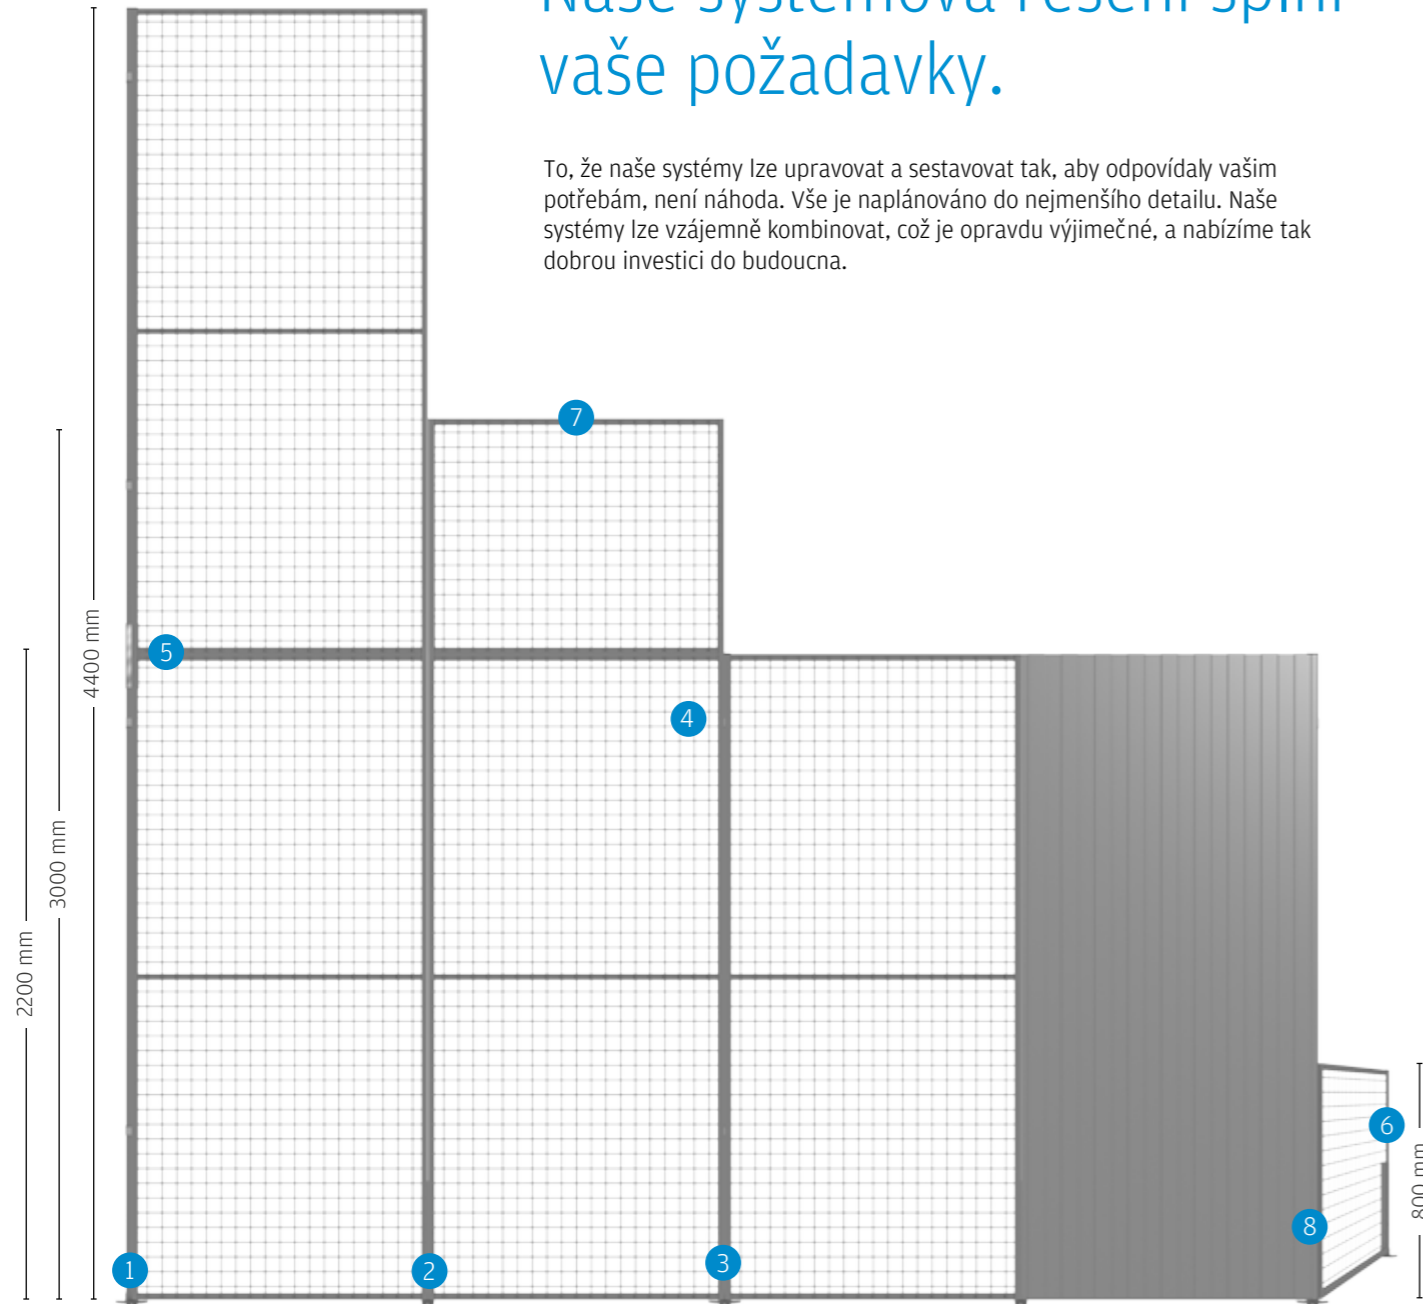

Naše systémová řešení splní vaše požadavky.

To, že naše systémy lze upravovat a sestavovat tak, aby odpovídaly vašim potřebám, není náhoda. Vše je naplánováno do nejmenšího detailu. Naše systémy lze vzájemně kombinovat, což je opravdu výjimečné, a nabízíme tak dobrou investici do budoucna.

SYSTÉM PANELŮ - CAELUM

Panel	(v x š) mm:	Panel	(v x š) mm:
Panel	2200 x 200*	Panel	800 x 200
Panel	2200 x 300*	Panel	800 x 300
Panel	2200 x 700*	Panel	800 x 700
Panel	2200 x 800*	Panel	800 x 800
Panel	2200 x 1000*	Panel	800 x 1000
Panel	2200 x 1200*	Panel	800 x 1200
Panel	2200 x 1500*	Panel	800 x 1500

K dispozici jsou drátěné panely o rozměrech 50 x 50 mm

*K dispozici jsou drátěné panely o rozměrech 50 x 50 mm a 100 x 50 mm

K dispozici v provedení UR a UX
Rám UR: 19x19x1 mm nebo UX: 30x20x1,25 mm
Drát UR: 2,5x2,5 mm nebo UX: 3,0x3,75 mm