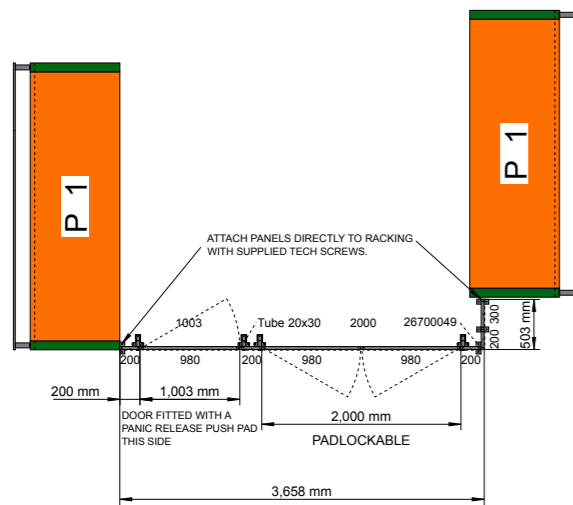

Kresby a přehled ve 2D a 3D

Máme bohaté zkušenosti s ochranou lidí a materiálů v nebezpečných prostředích. Naši prodejci vás provedou jednotlivými stádii, aby naše řešení odpovídalo vašim potřebám.

Představit si vzhled řešení před objednáním materiálu může být komplikované. Tento problém můžeme vyřešit pomocí našeho kreslicího a 3D zobrazujícího programu Configura. Ještě předtím, než si od nás objednáte materiál, si můžete prohlédnout náš návrh na 2D a 3D kresbách. Rozhodování je snadné. Návrh je hotov. Víte, co si objednáte.