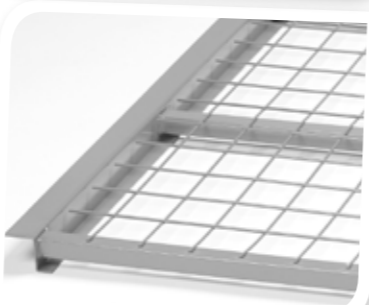

1 Koncový profil

Koncový profil představuje flexibilní řešení pro snadnou úpravu šířky drátěného panelu při zachování pevnosti a stability.

2 Ukončovací profil

Ukončovací profil představuje flexibilní řešení pro snadnou úpravu výšky drátěných panelů.

Koncové a ukončovací profily představují příslušenství, které je plně kompatibilní se všemi drátěnými panely a systémy společnosti TROAX.

Zaměřeno na zákazníka

Dokonalý postup práce pomocí Configura Light

Configura je domácí program, který společnost Troax používá pro kreslení a stanovení cen. Program Configura "Light" byl vyvinut zvláště pro použití našimi zákazníky, což jim umožní si navrhnout konkrétní dispozice pomocí výrobků Troax.

Jste jen jedno kliknutí myši od všeho, co potřebujete

Přihlášení zákazníků společnosti TROAX na adrese www.troax.com vám umožňuje přístup k technickým informacím o produktech.

Novinky

Instalace

Produktová
databáze

Bezpečnostní
průvodce

Neustále vyvíjíme nové nástroje

Na internetové adrese www.troax.com naleznete informace o produktech společnosti TROAX a instrukce ohledně montáže 24 hodin denně. Své produkty neustále vyvíjíme a zdokonalujeme.

Podlážky se Z profilem a úsporné Drop over podlážky.

Společnost Troax nabízí dva typy drátěných podlážek pro paletové regály, se Z profilem a Drop over. Oba typy splňují bezpečnostní požadavky, jelikož voda z hasicího zařízení může snadno proniknout drátěnými regály.

Drátěnými podlážkami proniká dobře světlo a neusazuje se na nich prach v takovém rozsahu, jako v případě plných podlážek. Další výhodou našich regálů. Předměty lze po našich podlážkách snadno posouvat: dráty směřující do hloubky jsou vždy na horní straně panelu.