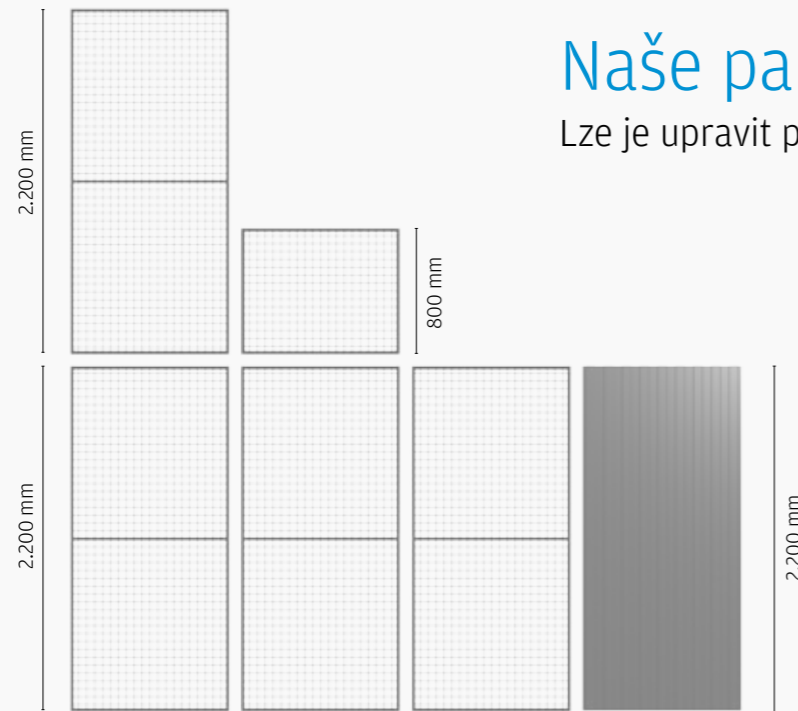

Naše panely

Lze je upravit pro vysokou či nízkou sestavu

Informační panely

Stabilní a nárazu vzdorné panely vyhoví všem potřebám

50x50

Drátěné panely 50x50 mm představují ideální řešení pro zajištění bezpečného pracovního prostředí, které umožňuje přístup světla a vzduchu.

Jackel UR: 19 x 19 x 1 mm nebo UX: 30 x 20 x 1,25 mm
Drát UR: 2,5 x 2,5 mm nebo UX: 3,0 x 3,75 mm

Výšky: 800 a 2 200 mm

Šířky: 200, 300, 700, 800, 1000, 1200 a 1500 mm

25x25

Drátěné panely 25x25 mm jsou vhodné pro aplikace vyžadující vysokou míru zabezpečení, jako například uskladnění aerosolů nebo nebezpečného či velmi cenného zboží. Tyto panely umožňují přístup světla a vzduchu.

Jackel UR: 19 x 19 x 1 mm Drát UR: 2,5 x 2,5 mm

Výšky: 1 100 a 2 200 mm

Šířky: 700, 1 200 a 1 500 mm

100x50

Drátěné panely 100x50 mm jsou lehčí alternativou k 50x50, ale stále se jedná o ideální řešení k zajištění bezpečného pracovního prostředí.

Jackel UR: 19x19x1 mm Drát UR: 2,5 x 2,5 mm

Výšky: 1 100 a 2 200 mm

Šířky: 200, 300, 700, 800, 1 000, 1 200 a 1 500 mm

URSP

Modulární plnoplechové panely UR SP jsou ideální k vytvoření prostorů pro uskladnění zboží tak, aby nebylo vidět. Panely jsou vyrobeny z profilovaných ocelových plechů a k dispozici je celá řada standardních šířek.

Jackel UR: 19 x 19 x 1 mm Ocelový plech: 0,7 mm

Výšky: 2 200 mm

Šířky: 200, 300, 700, 800, 1 000 a 1 200 mm

Všechny panely se standardně dodávají v šedé povrchové úpravě RAL 7037.

Informace o zámcích

Spolehlivé možnosti zamykání s vysokou úrovní zabezpečení

Cylindrický zámek Euro

Nabízíme několik typů cylindrických zámků Euro. Máte-li zájem o další informace, obraťte se na svého prodejce.

Assa

Nabízíme několik typů cylindrických zámků ASSA. Máte-li zájem o další informace, obraťte se na svého prodejce.

Visací zámky

Tam, kde není nutné použít cylindrické zámky, lze použít visací zámky. Máte-li zájem o další informace, obraťte se na svého prodejce.

Panikové kování

Pokud potřebujete vybavení pro nouzovou evakuaci, máme pro vás dveře s panikovým kováním. Tyto dveře mají panty a cylindrický zámek. Máte-li zájem o další informace, obraťte se na svého prodejce.

TROAX